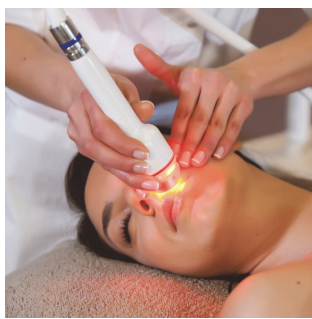

VISAGE

LE LIFTANT

1 séance

30'
75 €

CURE pour une minceur au fil des jours

5 séances

(Une séance une fois par mois est conseillée à la suite de la cure)

338 €

SOIN SIGNATURE VISAGE

Ma Belle Campagne

1h30

145 €

Au travers de 5 étapes clés et 8 formules spécifiques, vivez l'efficacité jeunesse Sothys associée à la technologie SELENIA - une exclusivité et une prise en charge experte pour un visage visiblement plus jeune.

CORPS

Le lift and Shape SELENIA atténue visiblement et durablement les cicatrices, les vergetures.. Il est votre soin idéal pour votre minceur et viendra amincir, galber et lisser votre peau précisément là ou vous le souhaitez.