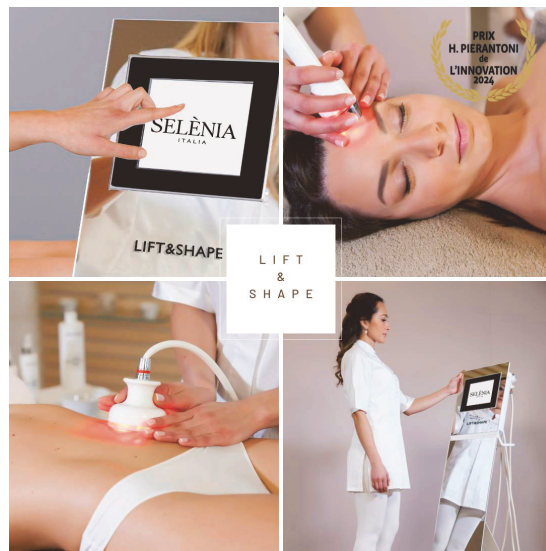

MA BELLE CAMPAGNE

SOTHYS PARIS SELENIA ITALIA

BEAUTÉ
jeunesse & minceur

SÉLÉNIA LIFT & SHAPE:

Cette haute technologie exclusive obtient des résultats immédiats grâce à sa triple stimulation thermique, mécanique, et bio-chimique avec photo stimulation. A ce titre, il a reçu le prix d'excellence au salon de l'esthétique à Paris en 2024.

VISAGE

LE LIFTANT

1 séance

30'
75 €

CURE pour une minceur au fil des jours

5 séances

(Une séance une fois par mois est conseillée à la suite de la cure)

338 €

SOIN SIGNATURE VISAGE

Ma Belle Campagne

1h30

145 €

Au travers de 5 étapes clés et 8 formules spécifiques, vivez l'efficacité jeunesse Sothys associée à la technologie SELENIA - une exclusivité et une prise en charge experte pour un visage visiblement plus jeune.

CORPS

Le lift and Shape SELENIA atténue visiblement et durablement les cicatrices, les vergetures.. Il est votre soin idéal pour votre minceur et viendra amincir, galber et lisser votre peau précisément là ou vous le souhaitez.